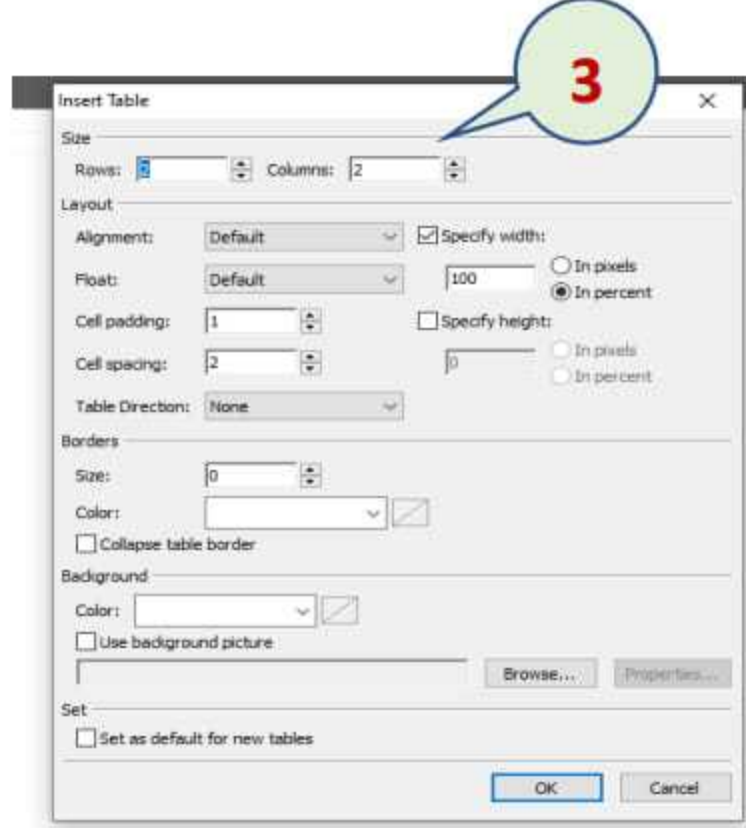

نموذج 1

من جهاز الكمبيوتر قم بالإشارة الى مكونات شاشة Ms-Expression ثم اكتب المكونات المشار اليها في ورقة الإجابة ؟

نموذج 1

من جهاز الكمبيوتر قم بالإشارة الى مكونات شاشة Ms-Expression ثم اكتب ما أشرت إليه في ورقة الإجابة ؟

شريط القوائم

نافذة المجلدات

منطقة التصميم

شريط العنوان

أشرطة الأدوات

نموذج 2

من جهاز الكمبيوتر قم بإدراج جدول مكون من 3 أعمدة وأربع صفوف في صفحة الويب ثم رتب الخطوات في ورقة الإجابة ؟

1- فتح قائمة Table

3- ظهور نافذة خصائص
الجدول

4- تحديد عدد الأعمدة والصفوف
5- الضغط موافق

2- اختيار insert Table

نموذج 2

من جهاز الكمبيوتر قم بإدراج جدول في صفحة الويب مكون من 3 صفوف وأربع أعمدة ثم رتب الخطوات في ورقة الإجابة ؟